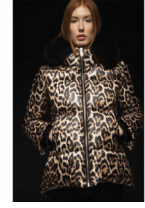

733-88-0006 - Berrio 21 platino / GO

733-77-0008 - Berrio militare lacra ocra /

733-22-0013 - Clizia Giacca camel

733-22-0012 - Elly 21 Leopard nero-braun

Andrea

1'200.00

Andrea

990.00