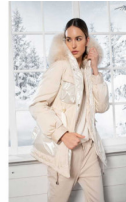

Andrea

990.00

733-77-0009 - Ely Sarti 19003 military / GO

Andrea

1'390.00

733-66-0011 - Silvy Mix platino / GO

Andrea

1'200.00

733-77-0008 - Berrio militare lacra ocre /

Andrea

890.00

733-11-0012 - Clyde h.blu lacra 280

Andrea

890.00

733-33-0010 - Ely Viking rosso Frostgrau

Andrea